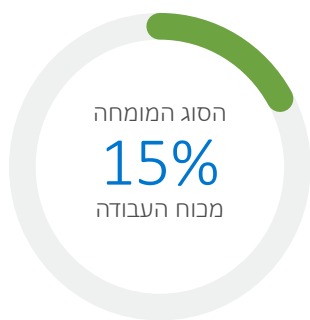

THE SPECIALIST

סדרה 5000:

דגמים 5431, 5531

התקני Latitude העוצמתיים ביותר שלנו הכוללים עוצמת עיבוד וגרפיקה גדולה יותר, זיכרון מהיר יותר, אבטחה מובנית ופרטיות חכמה. מחשבים מתקדמים אלה תוכננו עבור העובדים בתחומים מיוחדים ומורכבים, אשר מבצעים ניתוחים ועבודה מפורטת. הם זקוקים לאפשרויות ביצועים ואבטחה מובילות עבור יעילות מיטבית בשולחן העבודה עם הגמישות לעבוד מכל מקום.

2x

הסוג המומחה משתמש פי שתיים ביישומים לשיפור ביצועים (בהשוואה לסוגי משתמשים אחרים)

הסוג המומחה: אתגרים

אתגרים במהירות ובעוצמה

....

אתגרים במיקוד העמוק

....

זקוק לצגים רחבים ומרובים ולציוד היקפי

מותאם אישית

....

גישה מוגבלת ליישומים

אודות הסוג המומחה: מוטיבציה

יוצר תוצרים ברמת מומחה

....

מרגיש שביעות רצון וגאווה כשהפרייקטים

מקדמים תוצאות

....

נרגש מעצם האתגר בפתרון בעיות מורכבות

ואספקת פתרונות ייחודיים

עיינו במפרטים:

[Latitude 5431](#)

[Latitude 5531](#)

Intel® Core™ Processor

Windows 11

Dell recommends Windows 11 Pro for business

עיינו במידע חשוב בעמוד האחרון