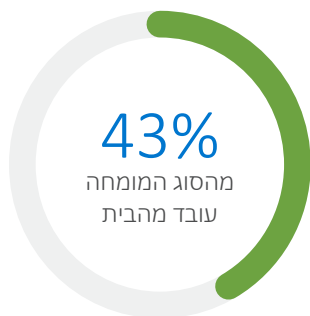

THE SPECIALIST

סדרה 5000:

דגמים 5431, 5531

התקני Latitude העוצמתיים ביותר שלנו הכוללים עוצמת עיבוד וגרפיקה גדולה יותר, זיכרון מהיר יותר, אבטחה מובנית ופרטיות חכמה. מחשבים מתקדמים אלה תוכננו עבור העובדים בתחומים מיוחדים ומורכבים, אשר מבצעים ניתוחים ועבודה מפורטת. הם זקוקים לאפשרויות ביצועים ואבטחה מובילות עבור יעילות מיטבית בשולחן העבודה עם הגמישות לעבוד מכל מקום.

2x

הסוג המומחה משתמש פי שתיים ביישומים לשיפור ביצועים (בהשוואה לסוגי משתמשים אחרים)

הסוג המומחה: אתגרים

אתגרים במהירות ובעוצמה

....

אתגרים במיקוד העמוק

....

זקוק לצגים רחבים ומרובים ולציוד היקפי

מותאם אישית

....

גישה מוגבלת ליישומים

אודות הסוג המומחה: מוטיבציה

יוצר תוצרים ברמת מומחה

....

מרגיש שביעות רצון וגאווה כשהפרייקטים

מקדמים תוצאות

....

נרגש מעצם האתגר בפתרון בעיות מורכבות

ואספקת פתרונות ייחודיים

עיינו במפרטים:

[Latitude 5431](#)

[Latitude 5531](#)

Intel® Core™ Processor

Windows 11

Dell recommends Windows 11 Pro for business

עיינו במידע חשוב בעמוד האחרון